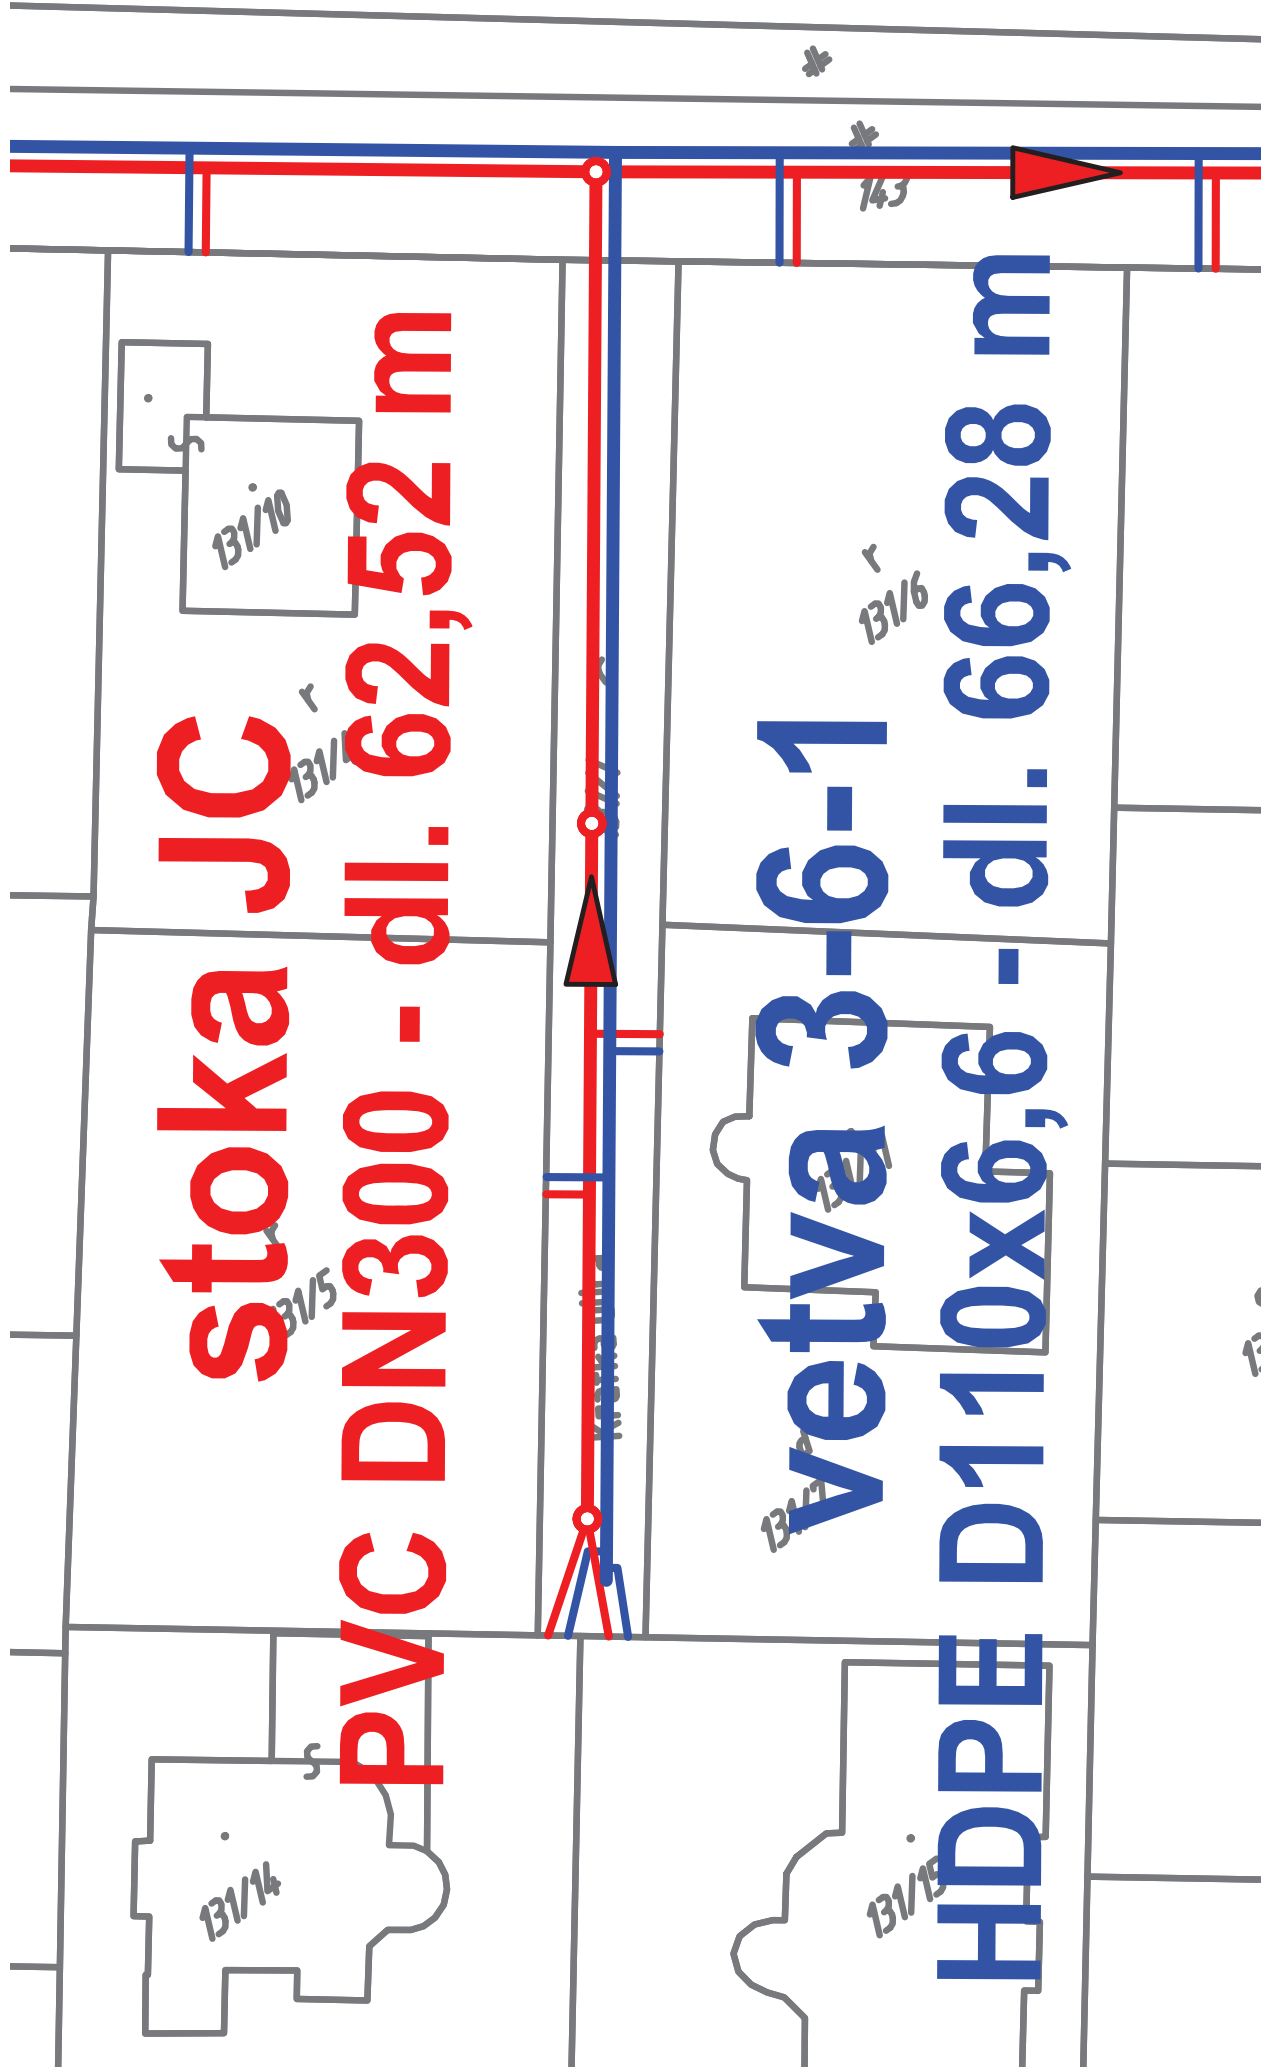

**stoka JC**  
**PVC DN300 - dl. 62,52 m**

**vetva 3-6-1**  
**HDPE D110x6,6 - dl. 66,28 m**

**oka**